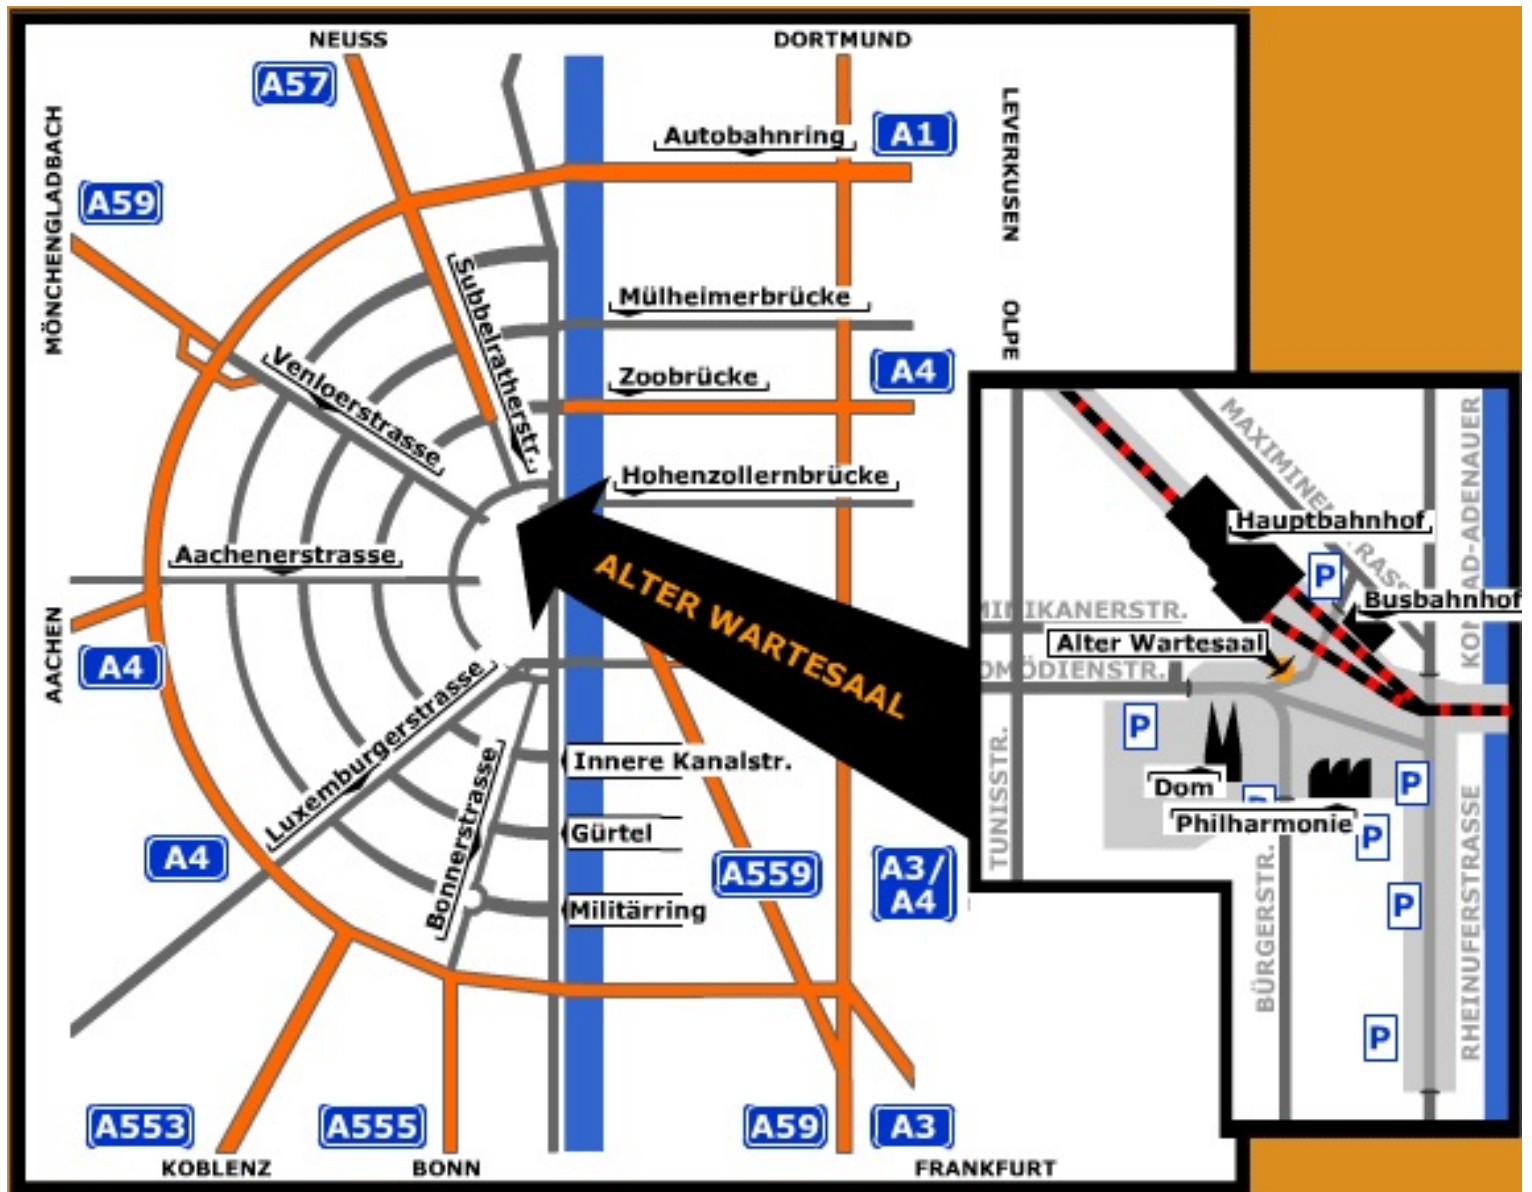

Anfahrtsskizze ALTER WARTESAAL

ALTER WARTESAAL

JOHANNISSTRASSE 11

D-50668 KÖLN

Tel. +49-(0)221-912 88 50