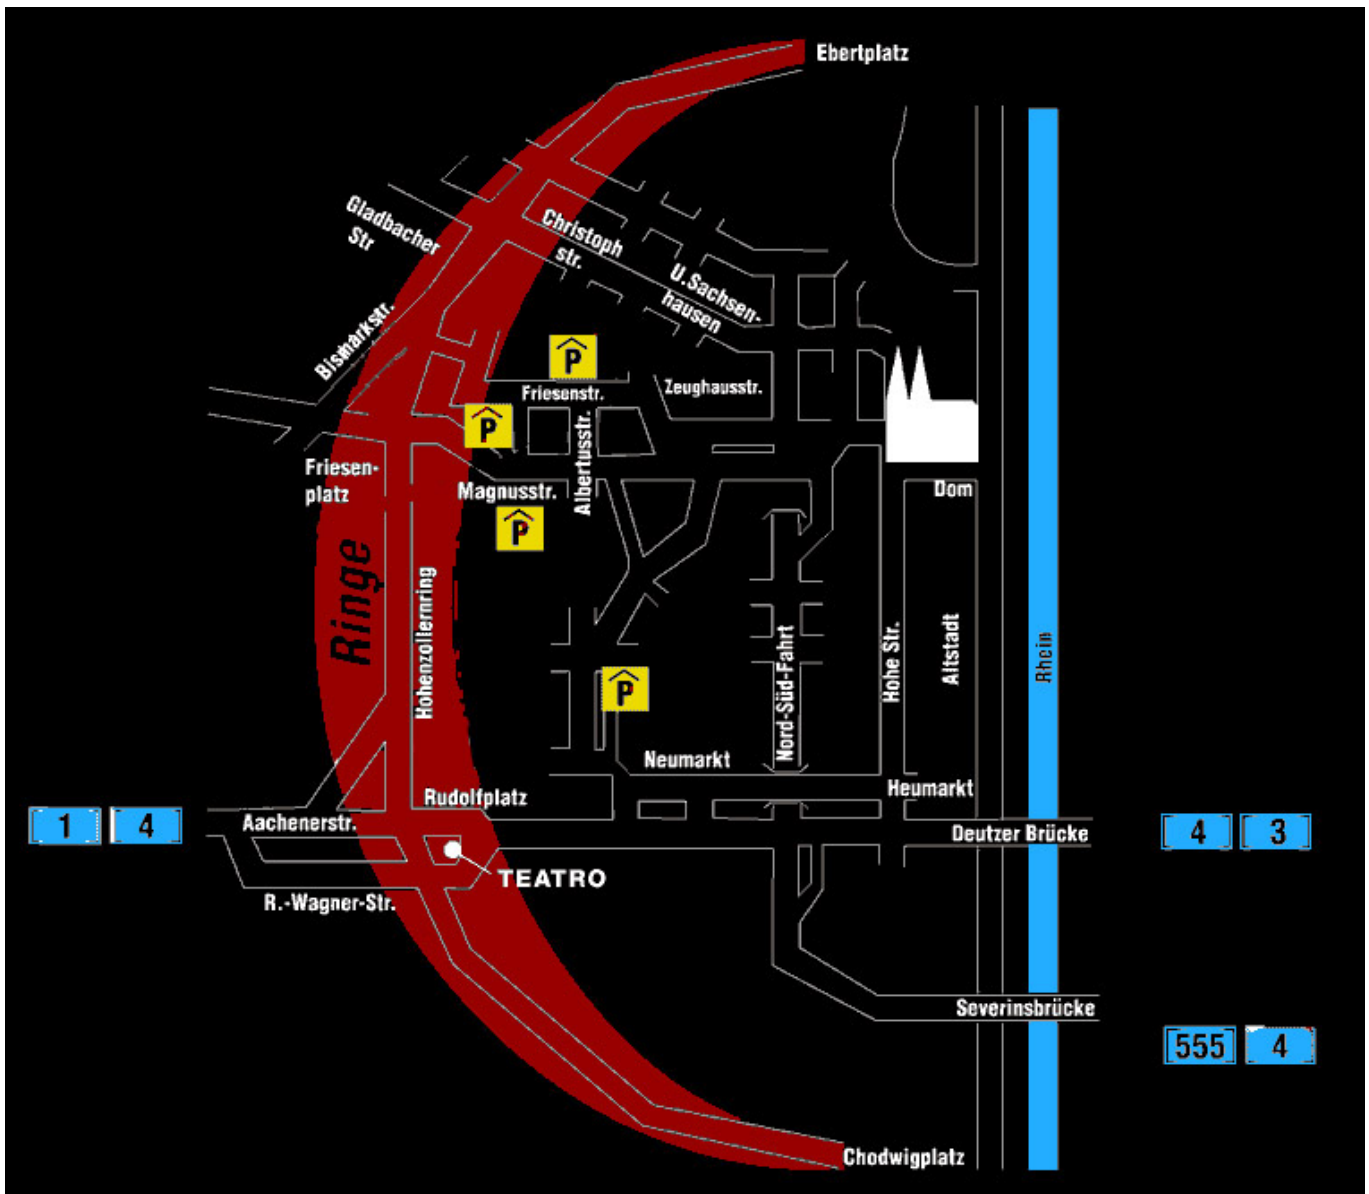

Anfahrtsskizze TEATRO

TEATRO
HABSBURGERRING 18-20
D-50674 Köln